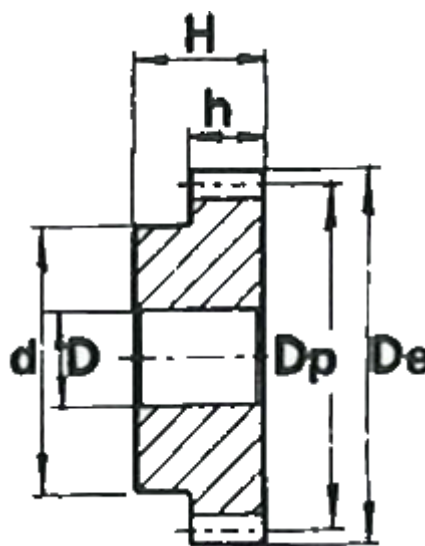

Varenummer: 616501060025
Beskrivelse: Cylindrisk tandhjul med nav
25 tdr. Modul 6

Mål

Antal tænder = 25
d = 110
D = 25
De = 162
Deling (Pitch) = 18.8496
Dp = 150
H = 80
h = 60

Modul = 6